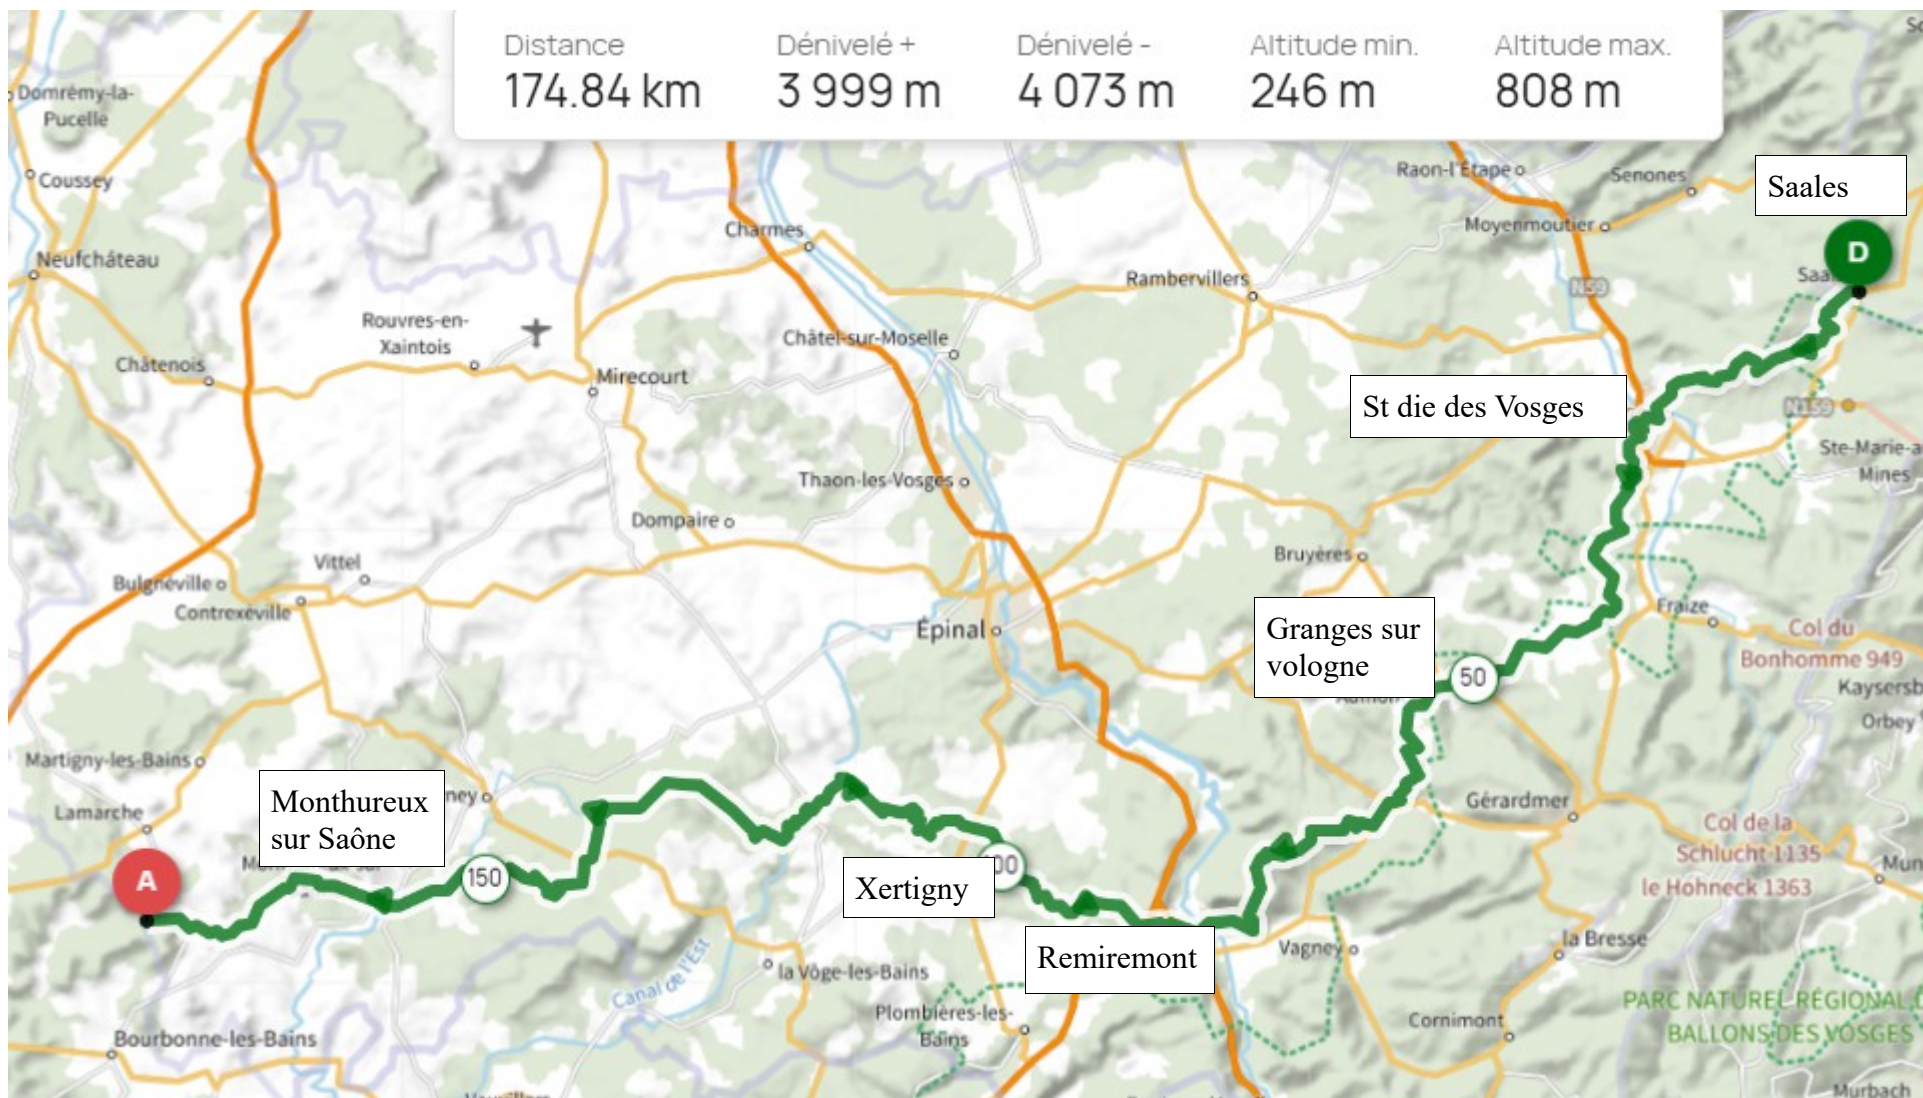

Distance
174.84 km

Dénivelé +
3 999 m

Dénivelé -
4 073 m

Altitude min.
246 m

Altitude max.
808 m

Monthureux
sur Saône

Xertigny

Remiremont

Granges sur
vologne

St die des Vosges

Saales